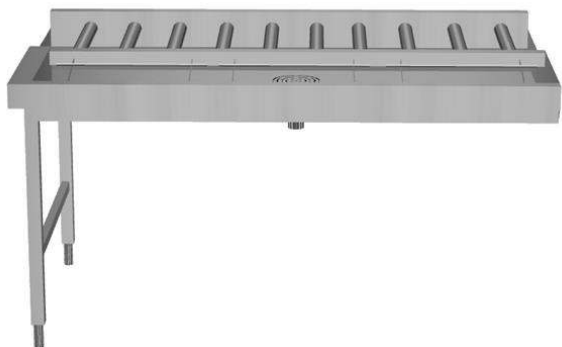

Movimentazione Stoviglie Tavolo di sbarazzo manuale passante per 3 cesti con vasca, connessione laterale, da destra a sinistra

ARTICOLO N° _____

MODELLO N° _____

NOME _____

SIS # _____

AIA # _____

865260 (HSMSS6RL)

Tavolo di sbarazzo manuale, passante per 3 cesti, 1576 mm. Connessione laterale. Direzione carico cesti: da destra a sinistra

Descrizione

Articolo N° _____

Costruzione in acciaio inox AISI 304. Vasca con fondo inclinato, scarico con doppia piletta. Rulli lunghi in plastica. Guide dei cesti inclinate verso il lato di smistamento. Gambe tubolari a sezione quadrata 40x40 mm su piedini regolabili. Progettato per cesti di dimensione 500x500 mm. Collegamento alla lavastoviglie o ad altri tavoli sul lato sinistro. Direzione carico cesti: da sinistra a destra. Il modello passante deve essere abbinato ad altro tavolo di cernita a carico laterale (865257/865258/865259) sul lato destro per aumentare lo spazio per lo sbarazzo.

Caratteristiche e benefici

- Progettato per contenere cestelli da 500x500 mm.
- Dotate di fori di fissaggio e di sistema di aggancio per una rapida e semplice installazione.
- Rulli lunghi e scatola filtro facili da rimuovere.
- Movimentazione cestelli manuale facilitata grazie ai rulli lunghi.
- Il tavolo di sbarazzo manuale con caricatore laterale può essere collegato direttamente alla lavastoviglie a cesto trascinato oppure dopo la rulliera, dopo una curva a 90° azionata da lavastoviglie e dopo un caricatore laterale nella zona di carico.

Costruzione

- Tutte le superfici lisce con finitura lucida.
- Costruito in acciaio inox AISI 304 con gambe in tubolare da 40x40mm.
- Robuste flange saldate per un fissaggio sicuro delle unità.
- Il fondo inclinato consente uno scarico regolare e rapido.
- I cesti sono facilmente rimovibili.
- Collegamento dal lato.
- Le operazioni di sbarazzo e cernita sono manuali.
- Disponibili come accessori: scorriassoio, un ripiano singolo regolabile per cesti vuoti, un ripiano doppio regolabile per la cernita dei cesti e per i cesti vuoti, doccetta, vasca per l'ammollo delle posate e dispositivo per la pulizia del fondo vasca (rimuove in autonomia i residui di sporco durante l'utilizzo della macchina).
- Piedini da 50 mm in acciaio inox regolabili in altezza per allineare l'altezza di funzionamento tra la lavastoviglie e il tavolo.

Approvazione: _____