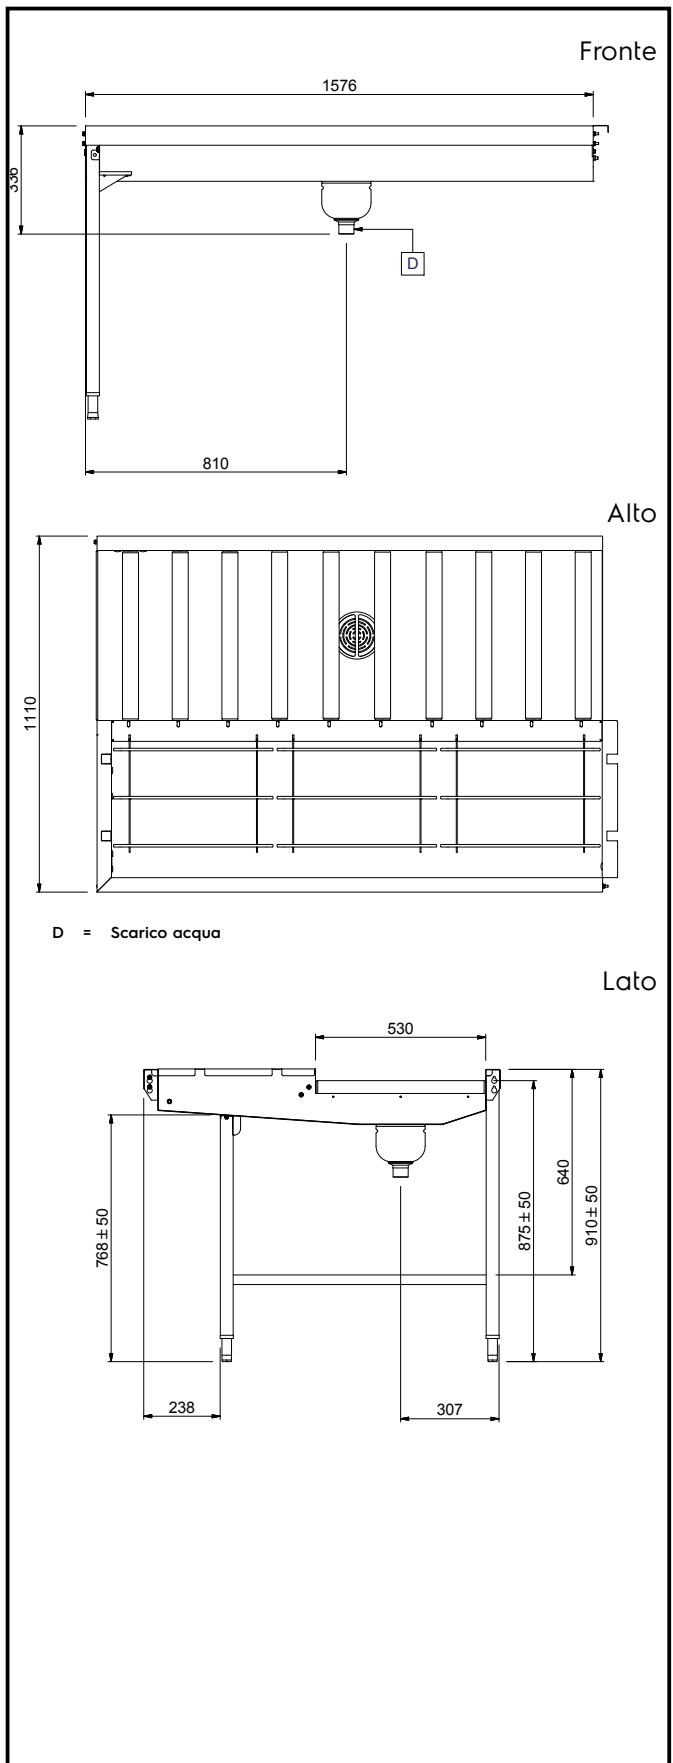

Informazioni chiave

Dimensioni esterne,
larghezza:

865260 (HSMSS6RL) 1576 mm

Dimensioni esterne,
profondità:

1110 mm

Dimensioni esterne, altezza:

910 mm

Peso netto:

42 kg

Regolazione altezza:

50/50 mm

Movimento cestello

Da destra a sinistra

Materiale vasca

AISI 304 - EN 1.4301

Tipo di rulli

Lungo

Movimentazione Stoviglie
Tavolo di sbarazzo manuale passante per 3
cesti con vasca, connessione laterale, da destra a sinistra

L'azienda si riserva il diritto di apportare modifiche ai prodotti senza preavviso